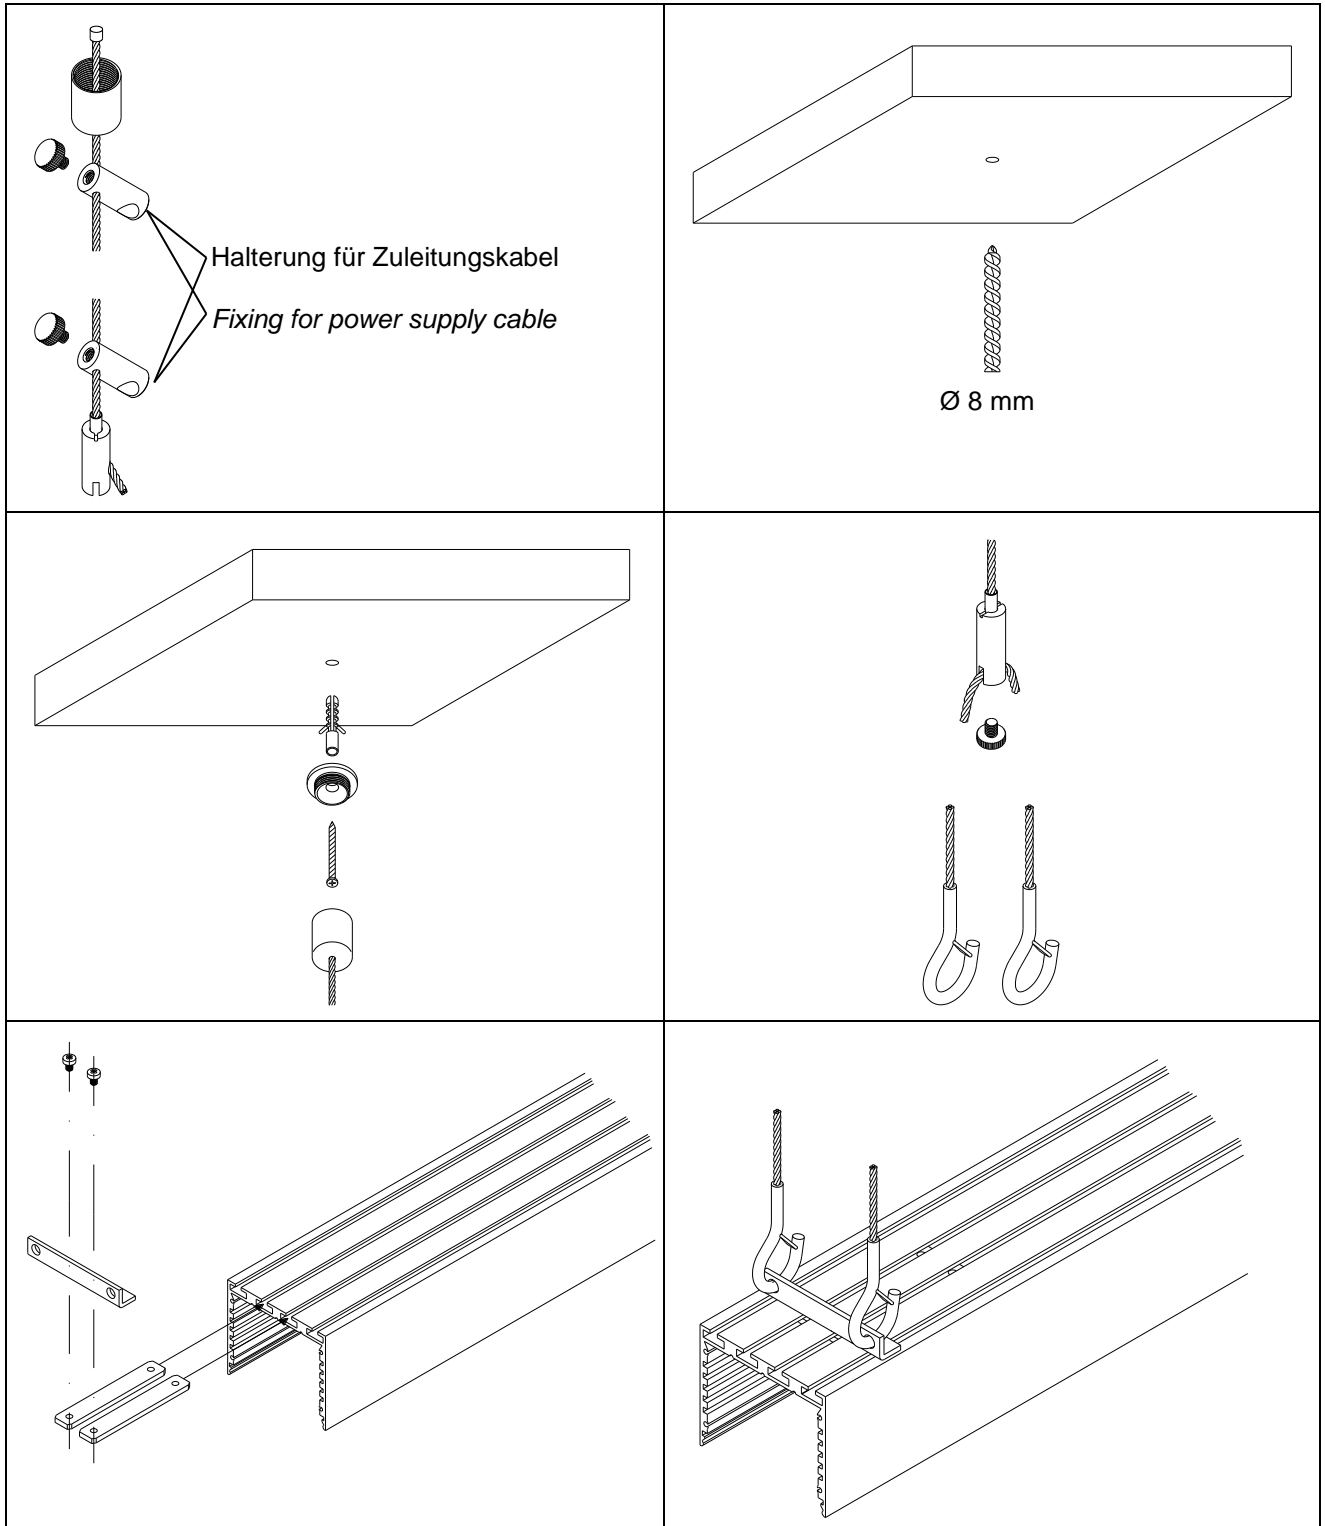

PROLED SEILABHÄNGUNGS-SET XL + L  
 PROLED STEEL CABLE SUSPENSION KIT XL + L

L69X000

10.17 Technische Änderungen vorbehalten - *technical amendments reserved*